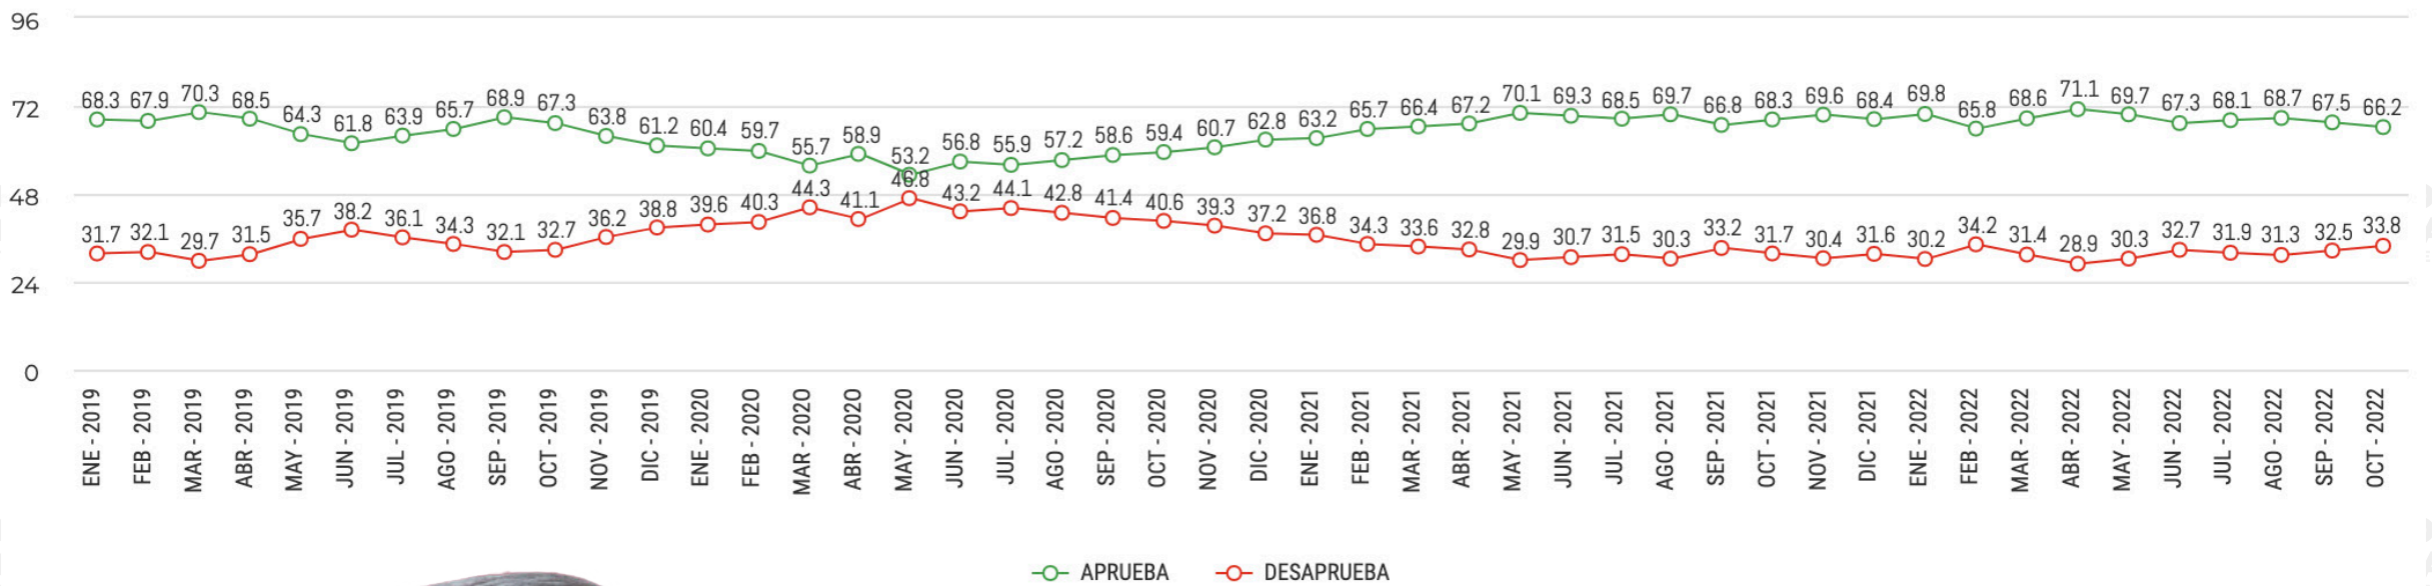

**DEMOSCOPIA
DIGITAL.**
ESTUDIOS DE OPINIÓN PÚBLICA

**EVALUACIÓN DEL MES
DE OCTUBRE DEL 2022**

APROBACIÓN AMLO
www.demoscopiadigital.com

APROBACIÓN PRESIDENTE AMLO

HISTÓRICO APROBACIÓN AMLO

EVALUACIÓN DEL MES DE

OCTUBRE 2022

DESAPRUEBA
33.8%

Encuesta realizada con rigor científico y estadístico, aplicada a usuarios de WhatsApp por medio de una plataforma multiagente. Muestra: 24,228 personas de todos los estados de la república mexicana. Asumiendo muestreo aleatorio simple con población infinita, el margen de error se ubica en el +/- 3.8% bajo supuesto de varianza máxima y se determina en un ± 95% de confianza. Fechas de levantamiento: Entre el 25 al 30 de Octubre de 2022.