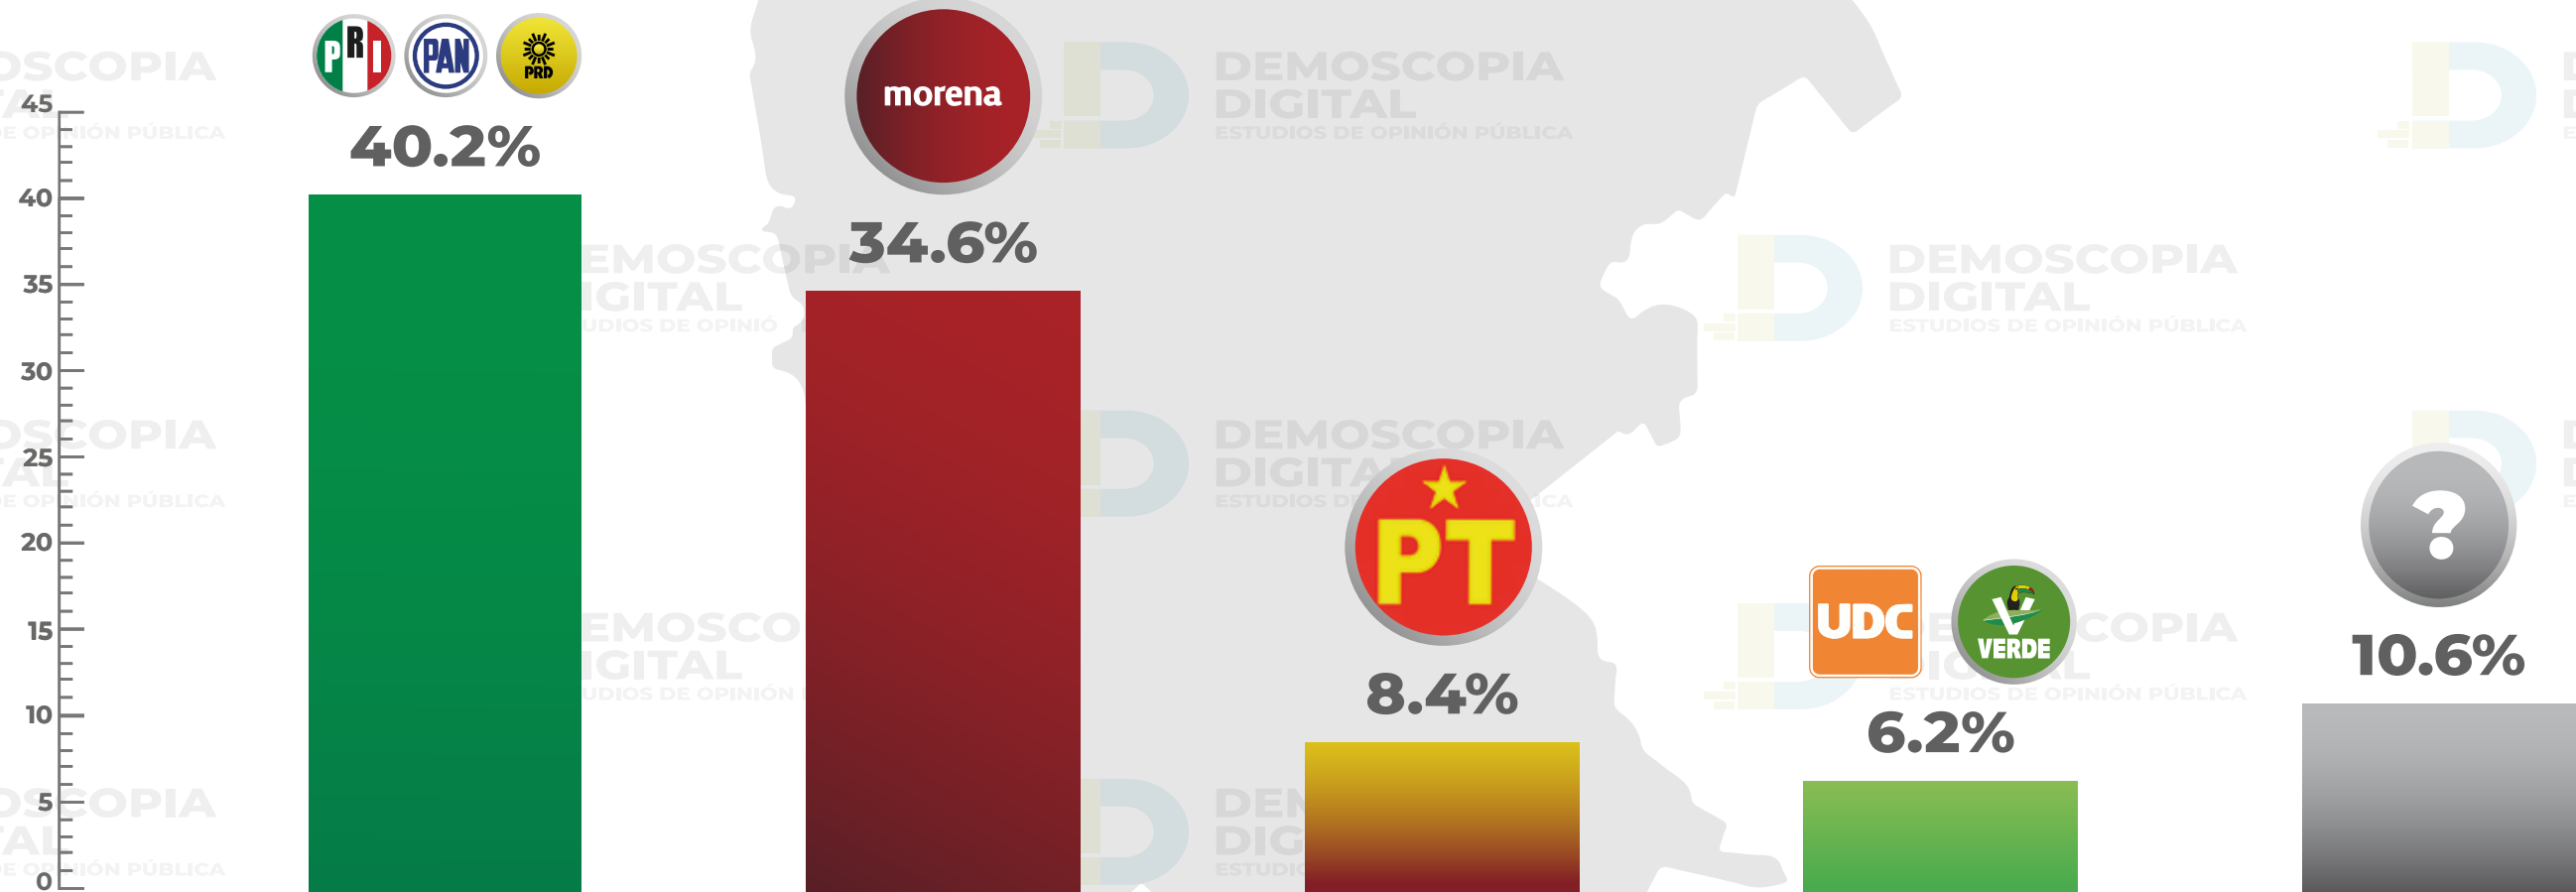

MANOLO JIMÉNEZ

ARMANDO GUADIANA

RICARDO MEJÍA

LENIN PÉREZ

AÚN NO SABE

El proceso electoral será en junio de 2023, si hoy fueran las elecciones para elegir Gobernador del estado de Coahuila. ¿Por cuál partido/alianza y/o coalición votaría?

El proceso electoral será en junio de 2023, si hoy fueran las elecciones para elegir Gobernador del estado de Coahuila.  
**¿Por cuál partido/alianza y/o coalición votaría?**