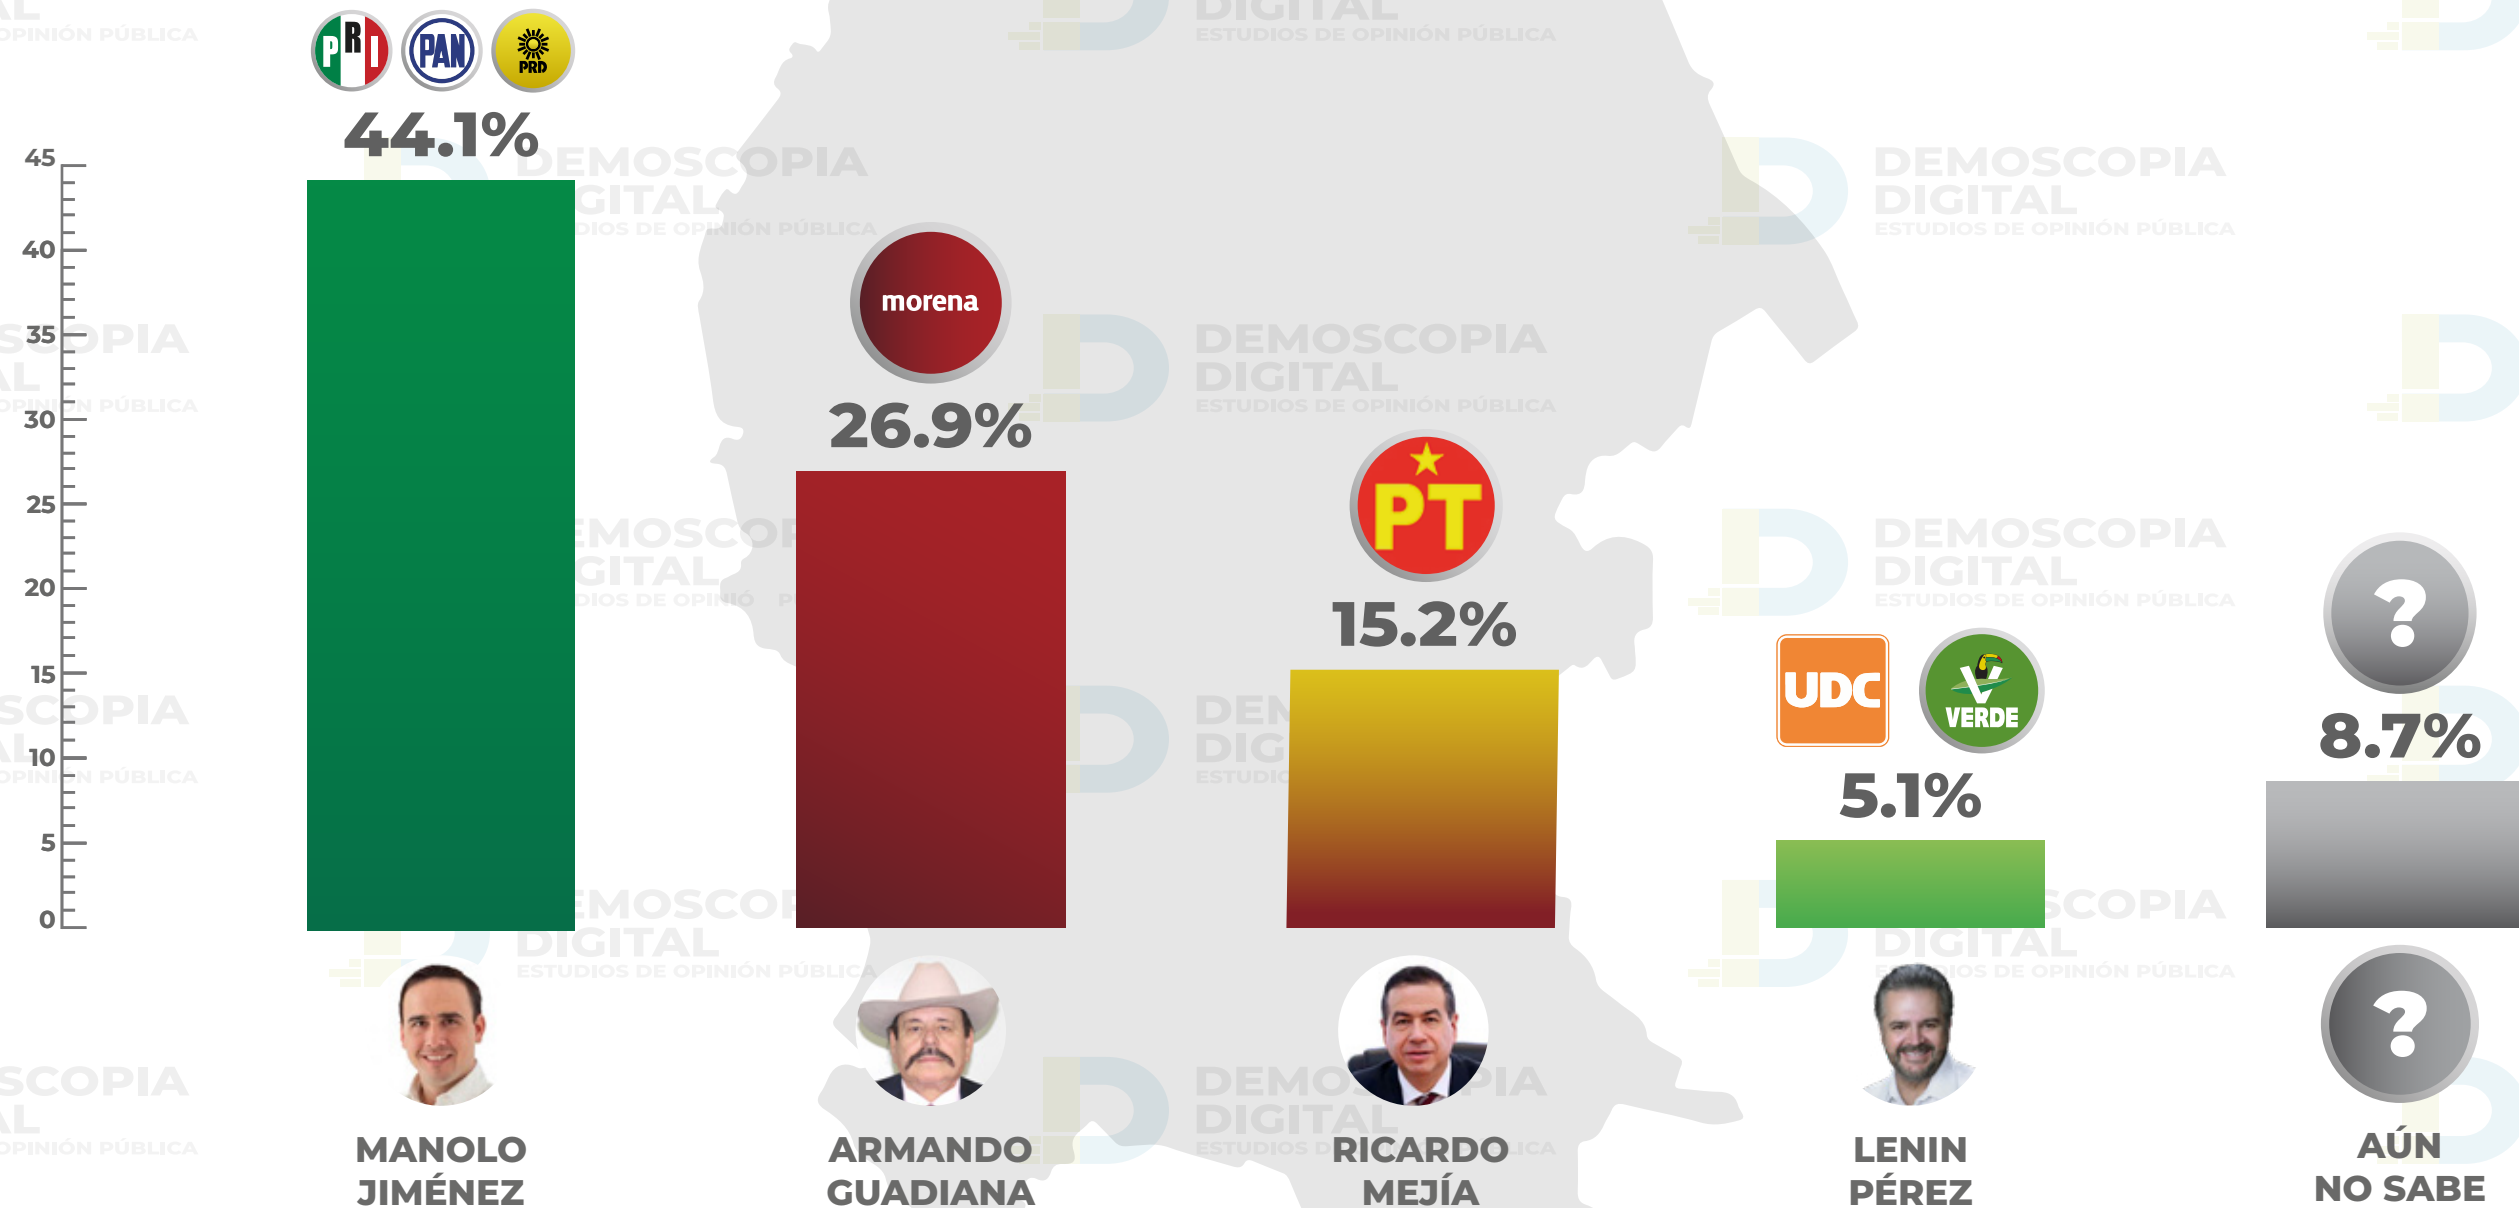

# DEMOSCOPIA DIGITAL

ESTUDIOS DE OPINIÓN PÚBLICA

---

## COAHUILA

**26 MARZO 2023**

ENCUESTA  
INTENCIÓN DE VOTO  
ELECCIÓN GOBERNADOR  
2023

El proceso electoral será en junio 2023,  
 si hoy fueran las elecciones para elegir Gobernador del estado de Coahuila.  
 ¿Por cuál candidato partido/alianza/coalición votaría?