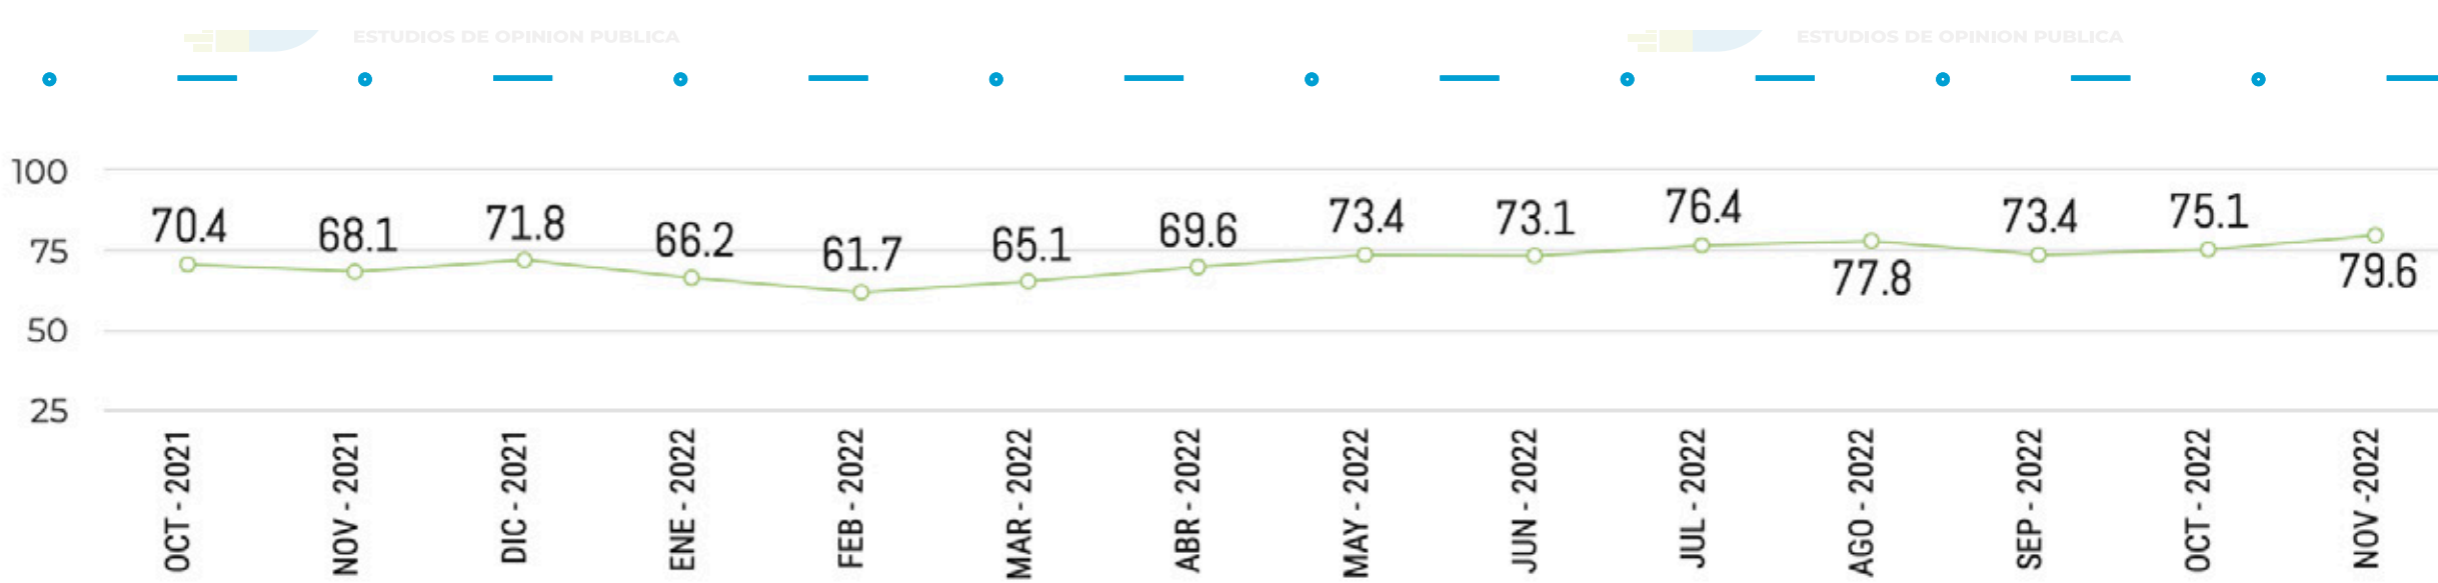

APROBACIÓN NACIONAL DEL PRESIDENTE ANDRÉS MANUEL LÓPEZ OBRADOR POR ESTADO

AGUASCALIENTES

BAJA CALIFORNIA

BAJA CALIFORNIA SUR

CAMPECHE

La metodología y el número de muestras representativas por estado, lo puedes encontrar en www.demoscopiadigital.com