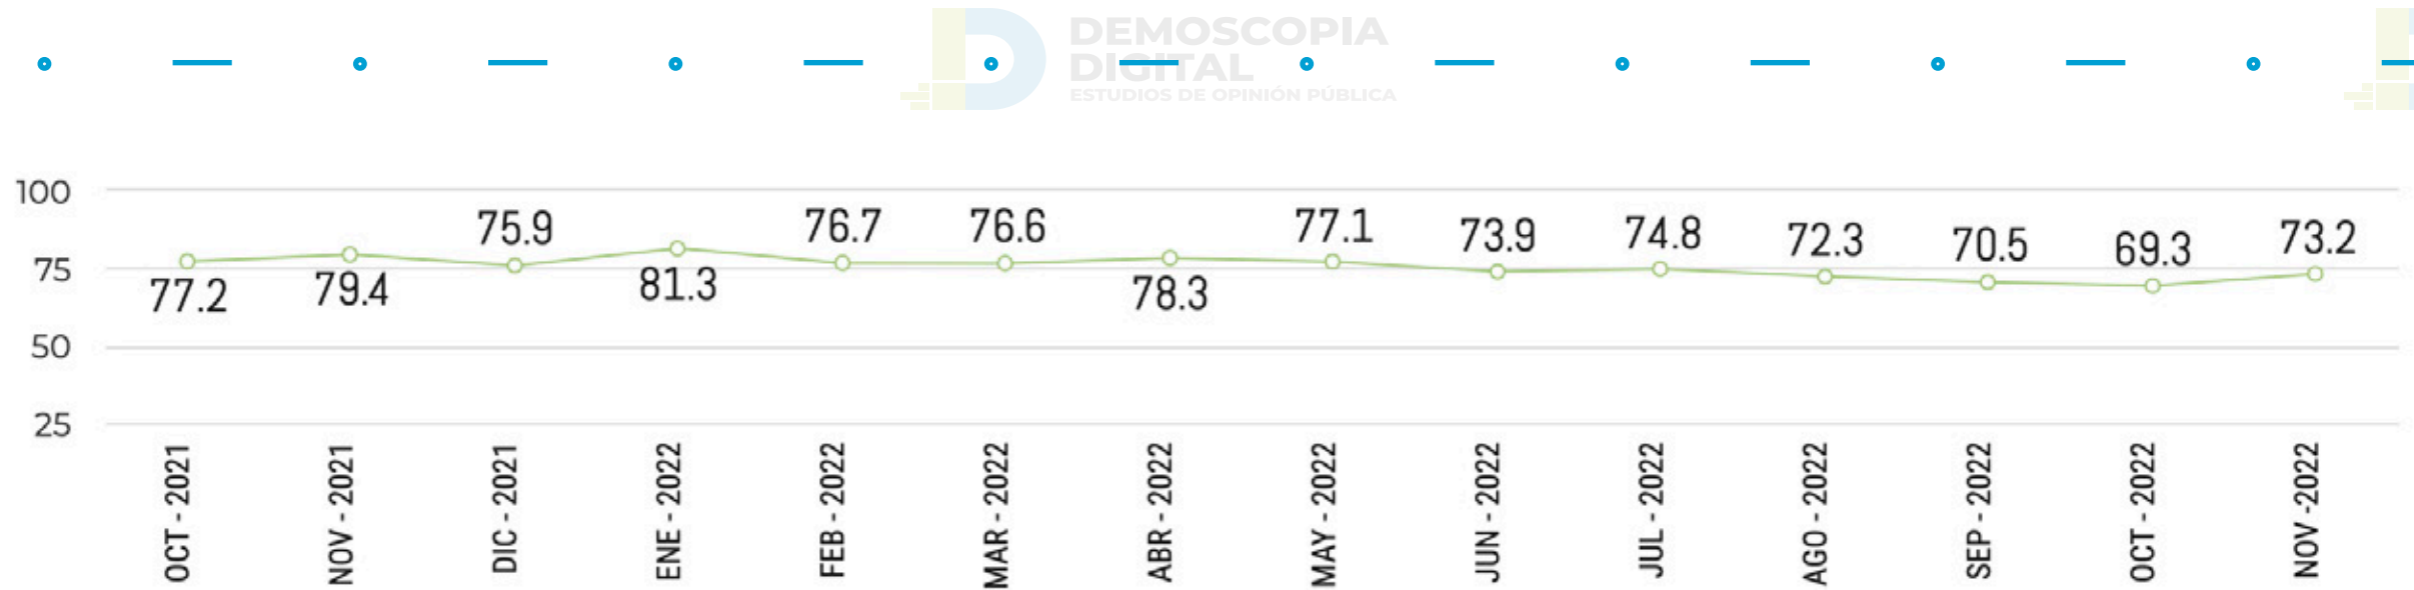

APROBACIÓN NACIONAL DEL PRESIDENTE ANDRÉS MANUEL LÓPEZ OBRADOR POR ESTADO

COLIMA

DURANGO

ESTADO DE MÉXICO

GUANAJUATO

La metodología y el número de muestras representativas por estado, lo puedes encontrar en www.demoscopiadigital.com