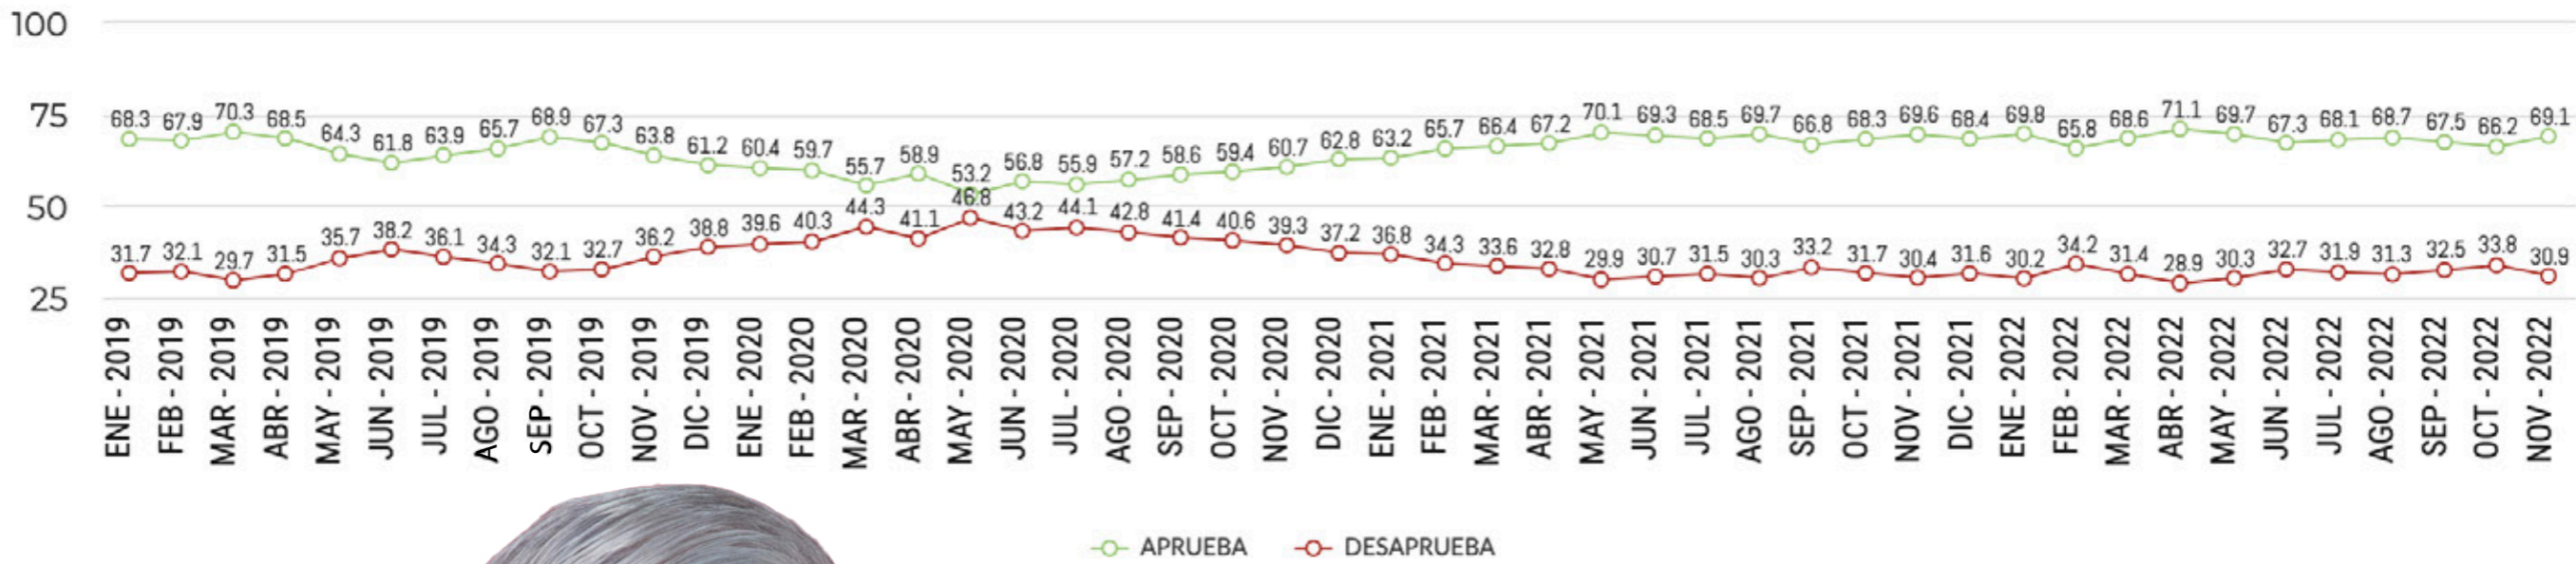

APROBACIÓN PRESIDENTE AMLO

HISTÓRICO APROBACIÓN AMLO

EVALUACIÓN

DEL MES DE

NOVIEMBRE 2022

Encuesta realizada con rigor científico y estadístico, aplicada a usuarios de WhatsApp por medio de una plataforma multiagente. Muestra: 24,228 personas de todos los estados de la república mexicana. Asumiendo muestreo aleatorio simple con población infinita, el margen de error se ubica en el +/- 3.8% bajo supuesto de varianza máxima y se determina en un ± 95% de confianza. Fechas de levantamiento: Entre el 25 al 30 de Noviembre de 2022.