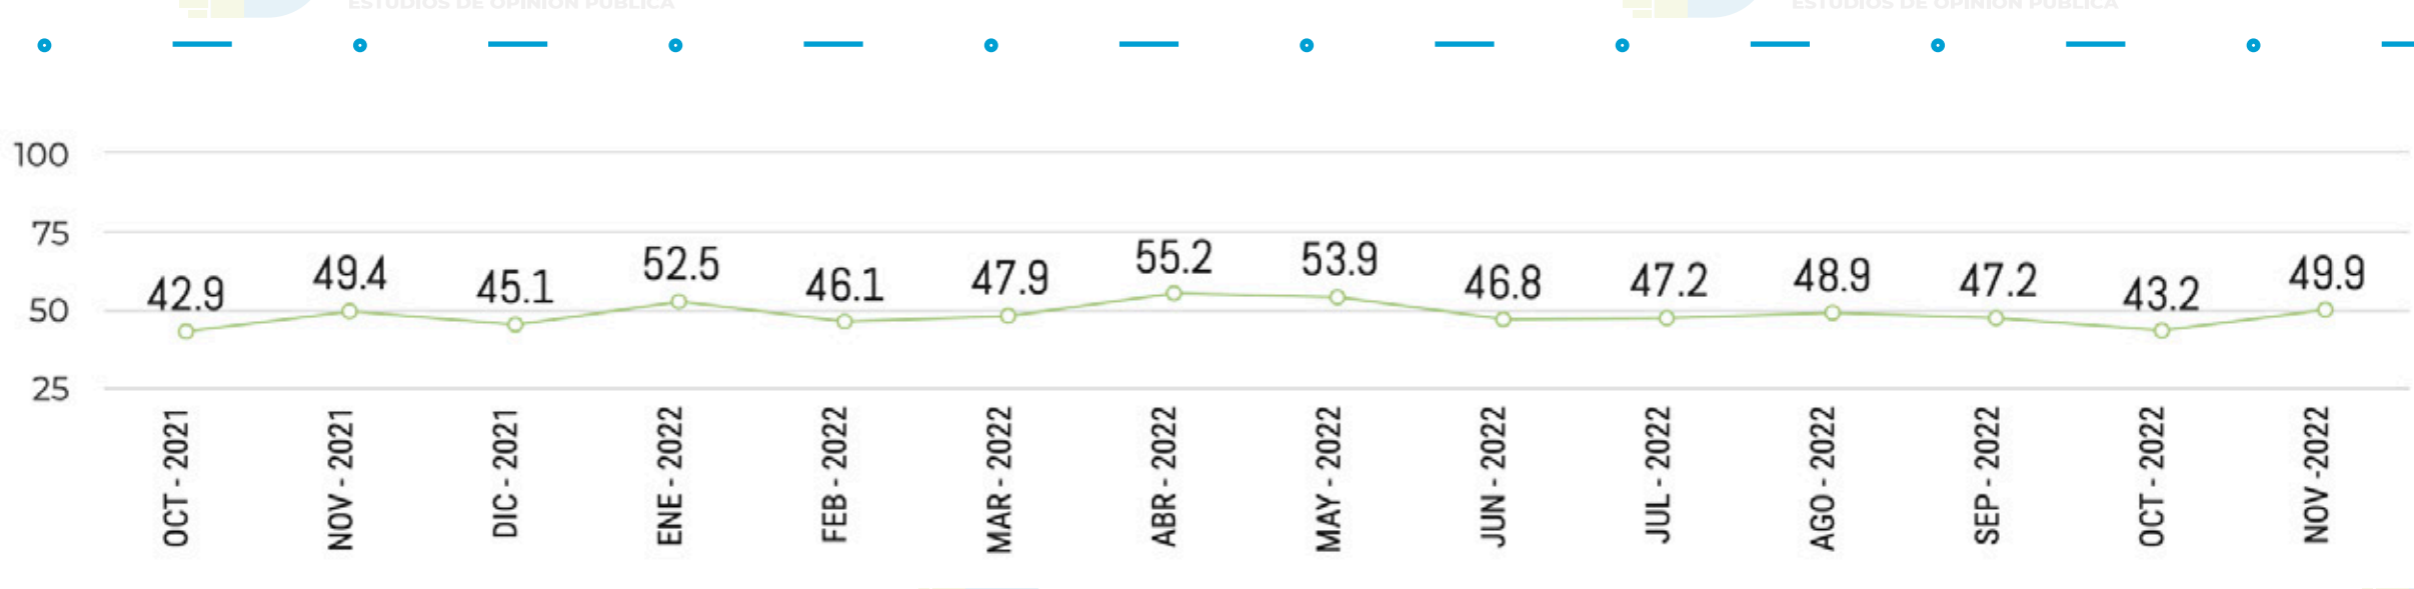

APROBACIÓN NACIONAL DEL PRESIDENTE ANDRÉS MANUEL LÓPEZ OBRADOR POR ESTADO

COLIMA

DURANGO

ESTADO DE MÉXICO

GUANAJUATO

La metodología y el número de muestras representativas por estado, lo puedes encontrar en www.demoscopiadigital.com