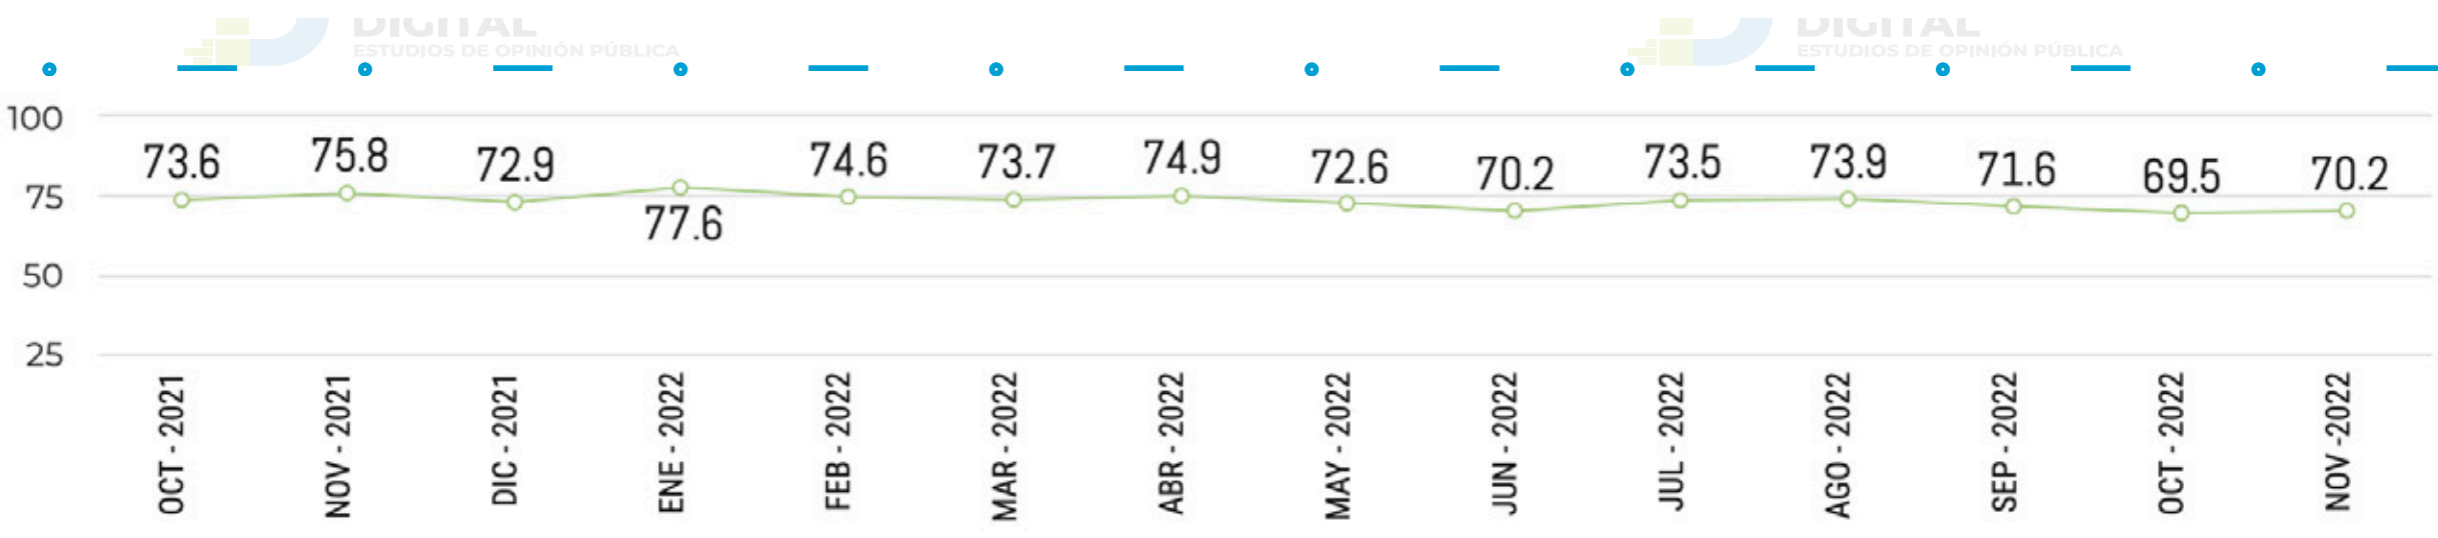

BAJA CALIFORNIA