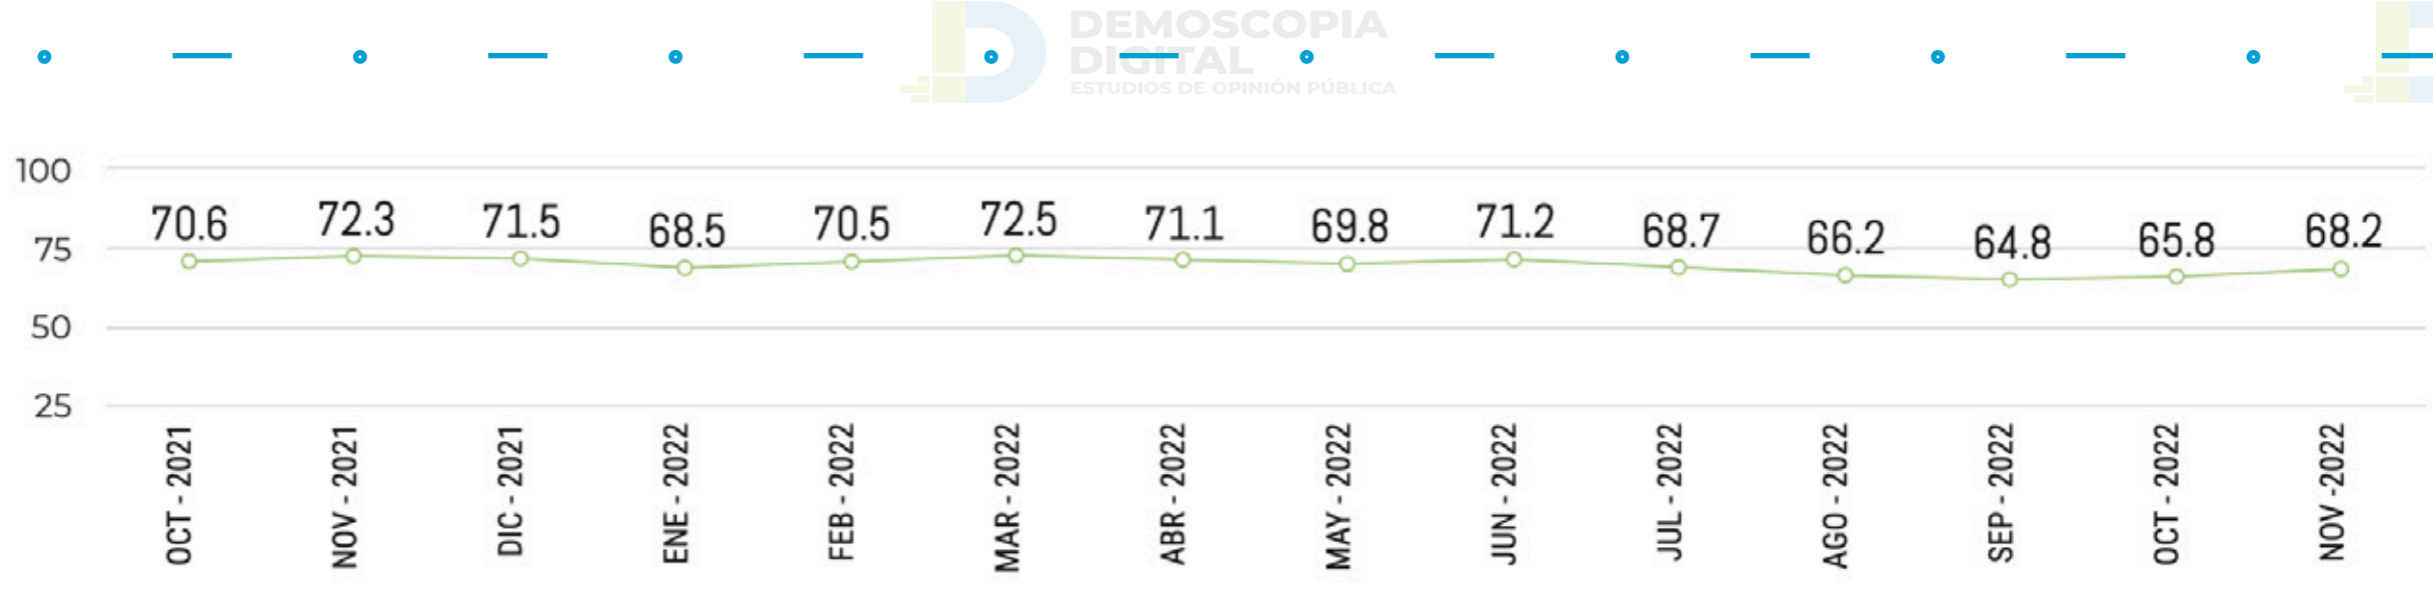

APROBACIÓN NACIONAL DEL PRESIDENTE ANDRÉS MANUEL LÓPEZ OBRADOR POR ESTADO

MORELOS

NAYARIT

NUEVO LEÓN

OAXACA

La metodología y el número de muestras representativas por estado, lo puedes encontrar en www.demoscopiadigital.com