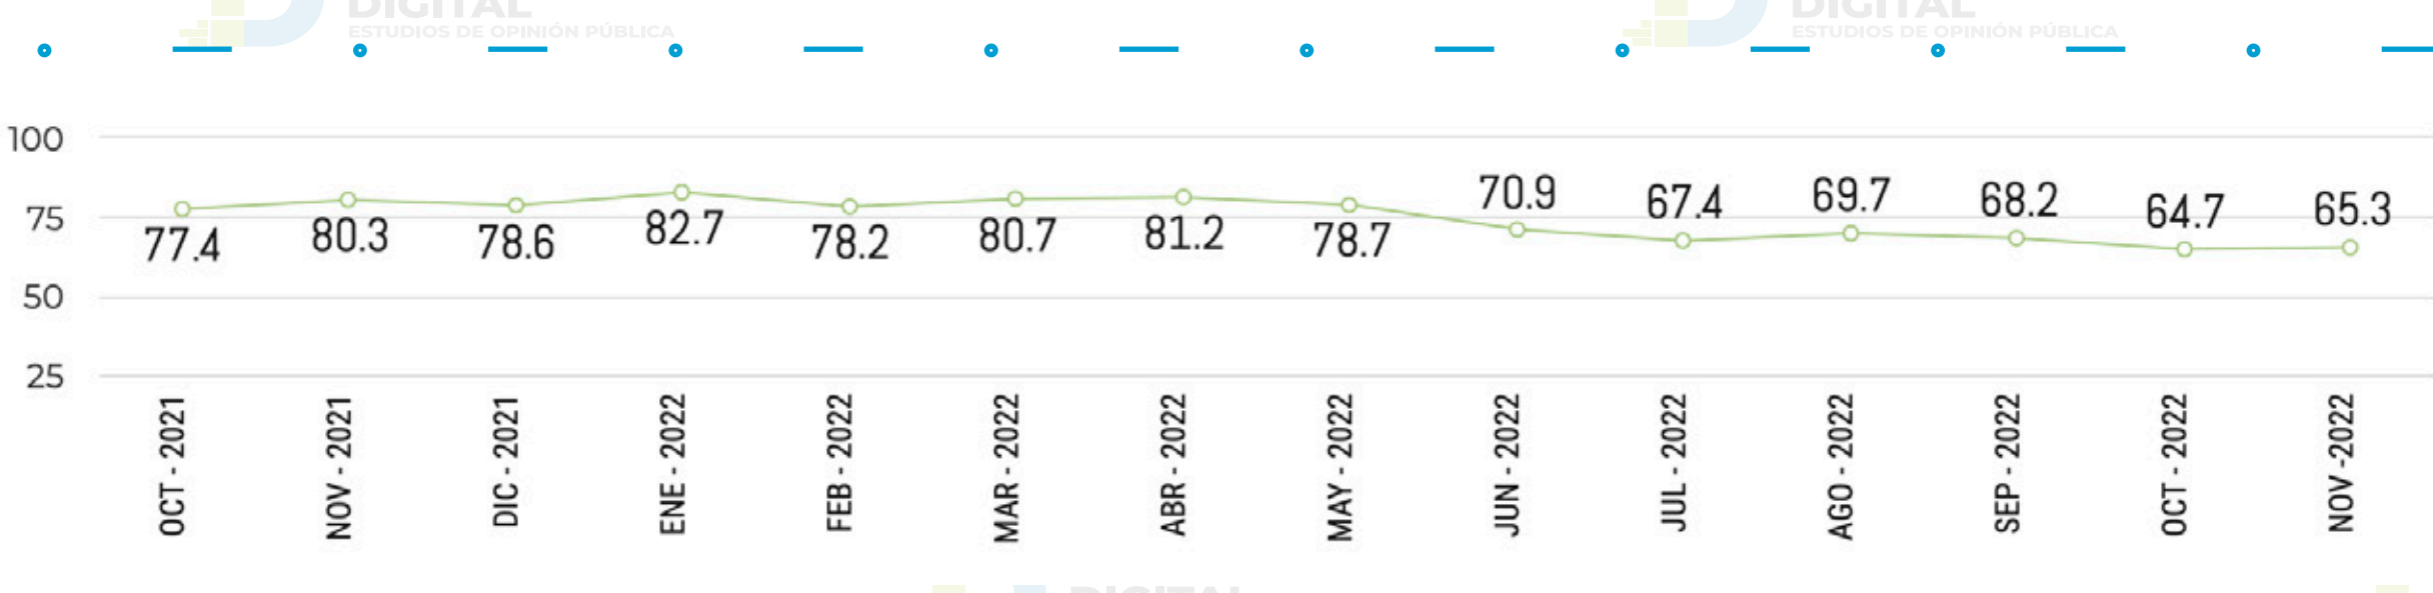

APROBACIÓN NACIONAL DEL PRESIDENTE ANDRÉS MANUEL LÓPEZ OBRADOR POR ESTADO

MORELOS

NAYARIT

NUEVO LEÓN

OAXACA

La metodología y el número de muestras representativas por estado, lo puedes encontrar en www.demoscopiadigital.com