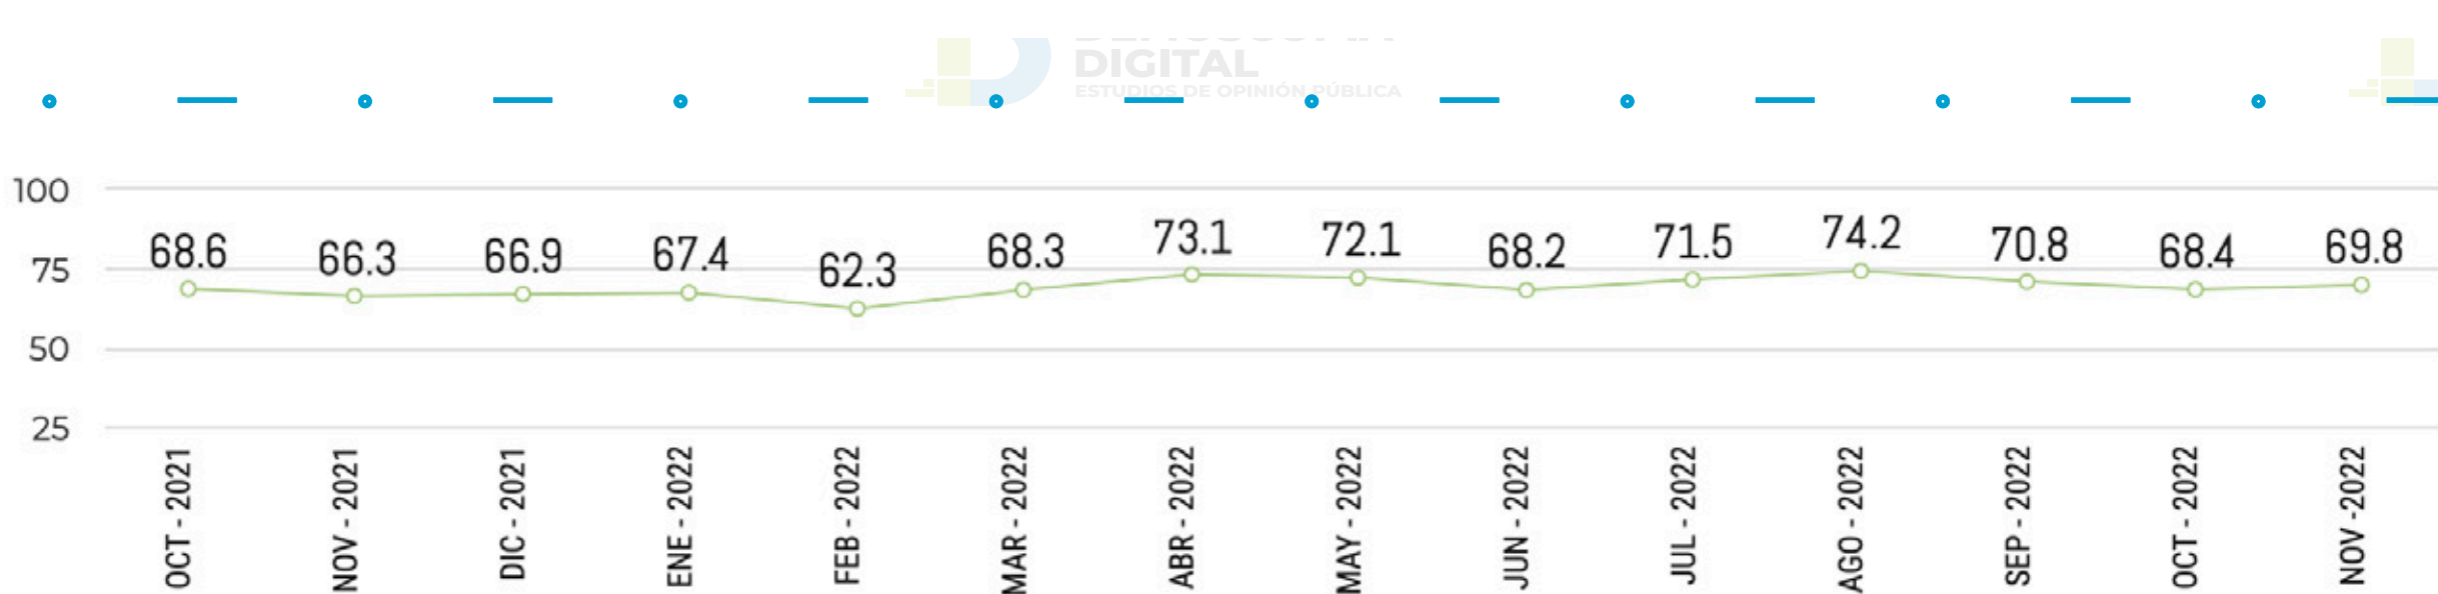

BAJA CALIFORNIA SUR