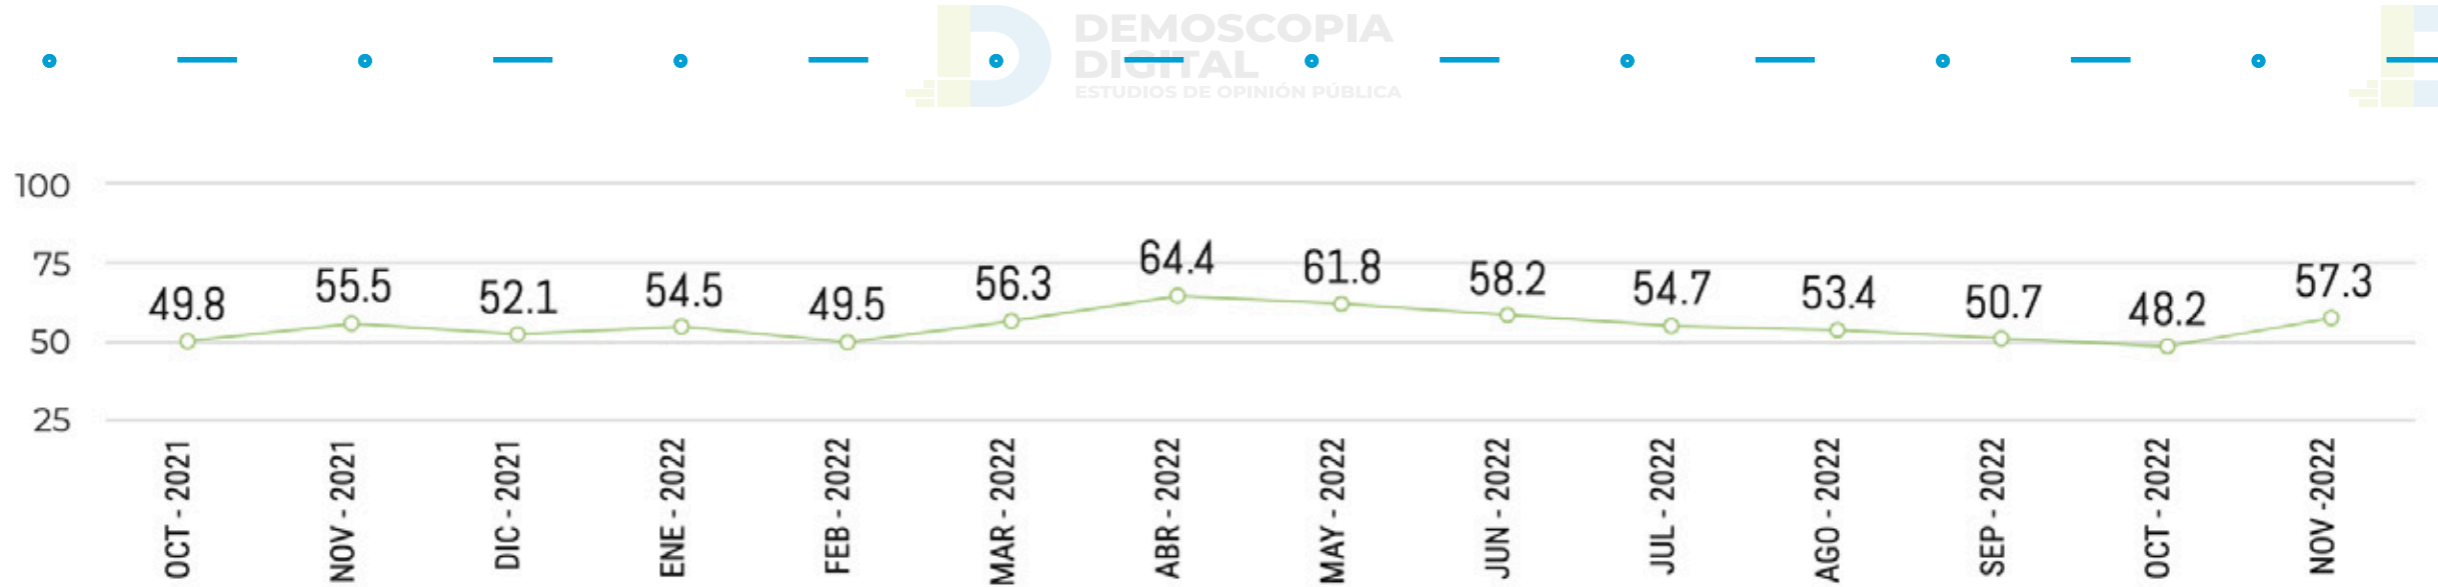

APROBACIÓN NACIONAL DEL PRESIDENTE ANDRÉS MANUEL LÓPEZ OBRADOR POR ESTADO

AGUASCALIENTES

BAJA CALIFORNIA

BAJA CALIFORNIA SUR

CAMPECHE

La metodología y el número de muestras representativas por estado, lo puedes encontrar en www.demoscopiadigital.com