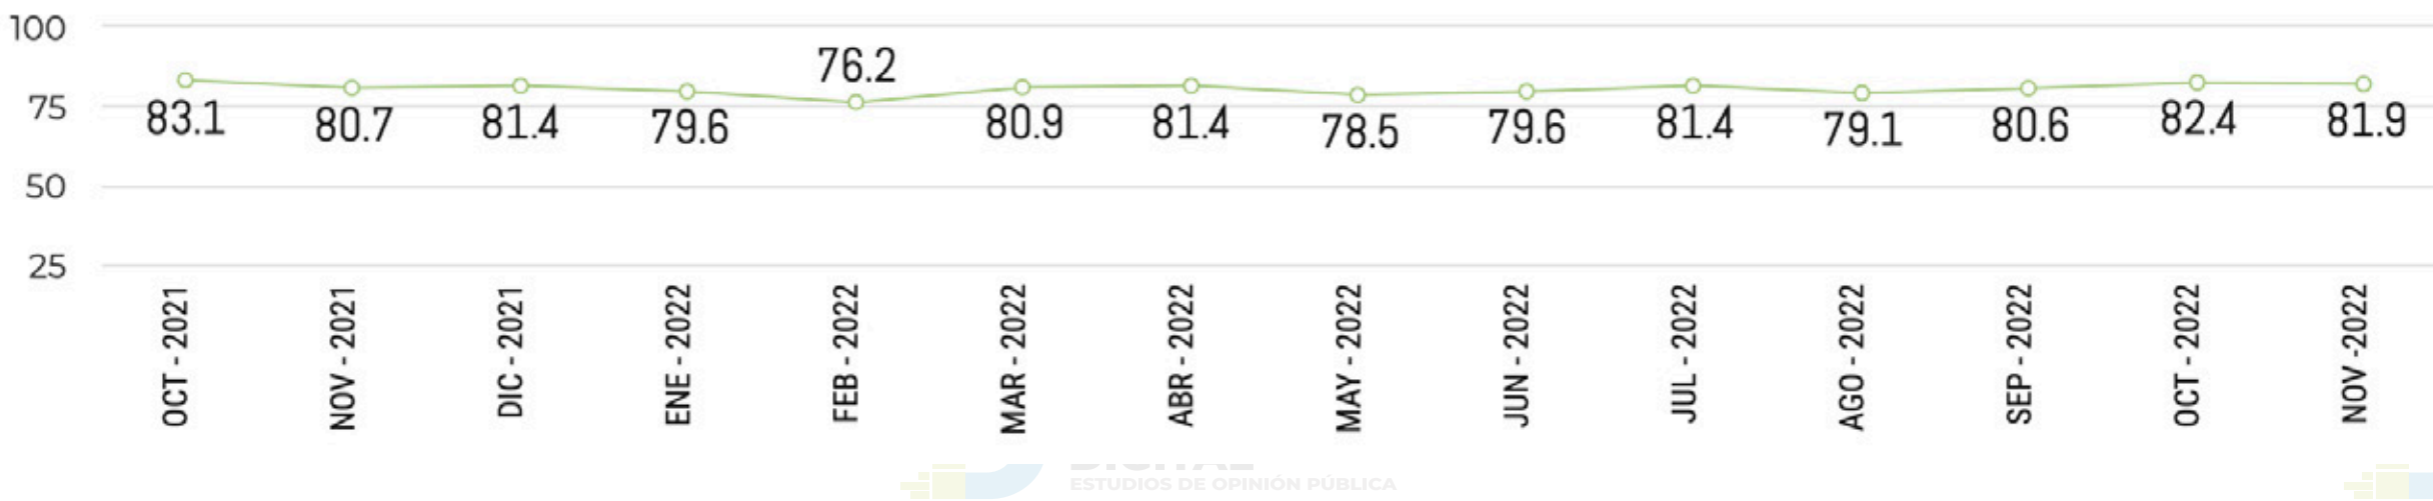

MORELOS

NAYARIT

NUEVO LEÓN

OAXACA

La metodología y el número de muestras representativas por estado, lo puedes encontrar en www.demoscopiadigital.com

APROBACIÓN NACIONAL DEL PRESIDENTE ANDRÉS MANUEL LÓPEZ OBRADOR POR ESTADO