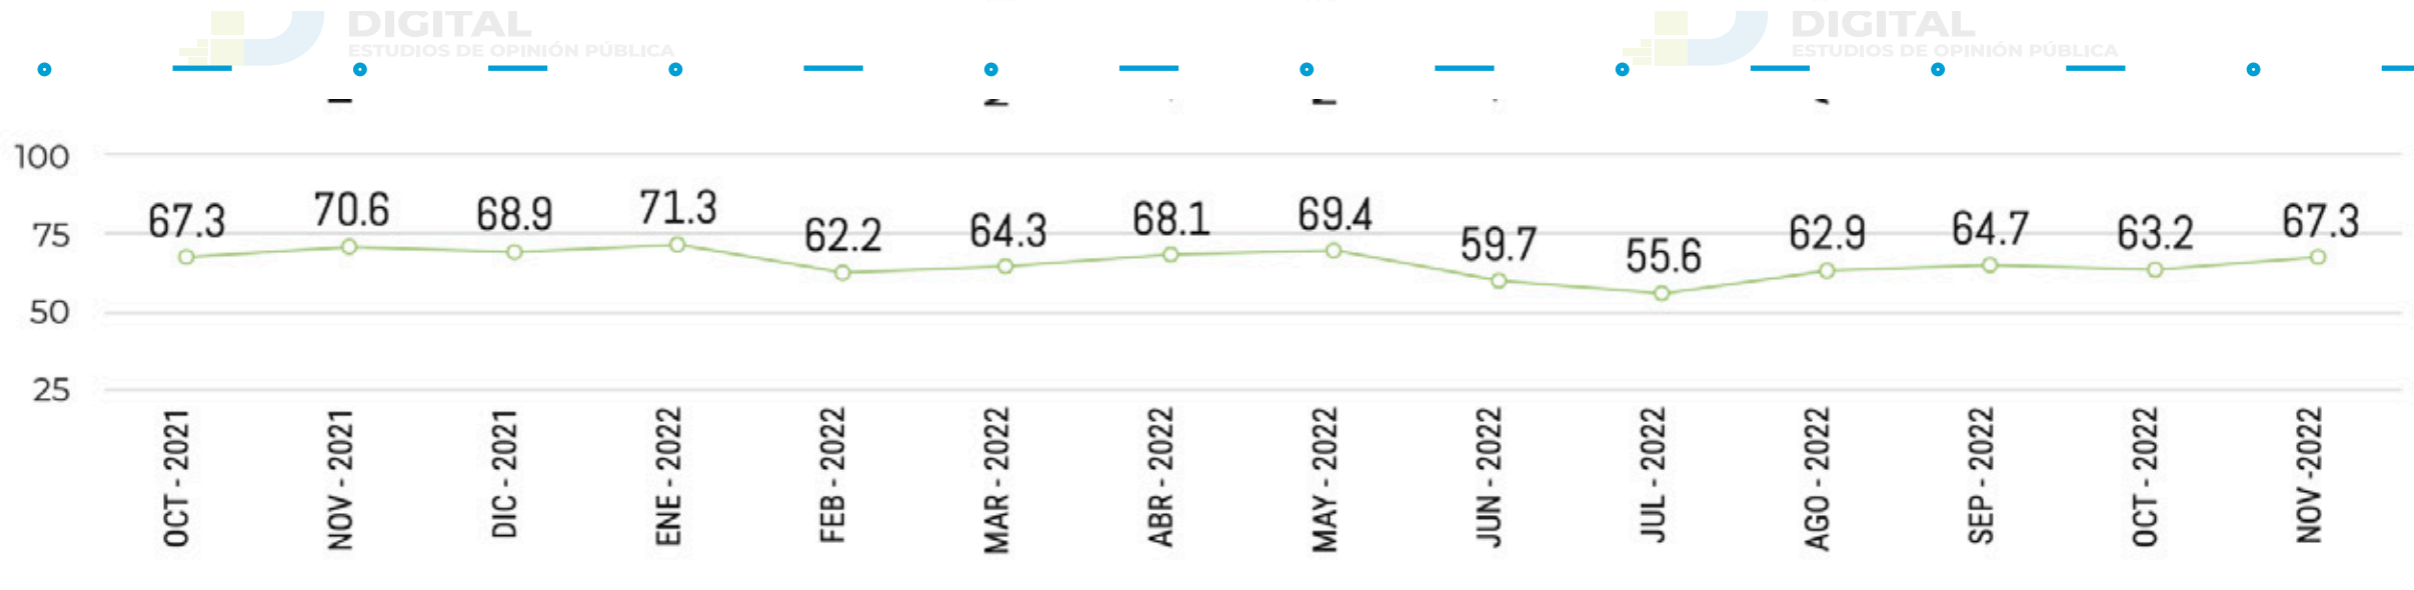

DURANGO

ESTADO DE MÉXICO