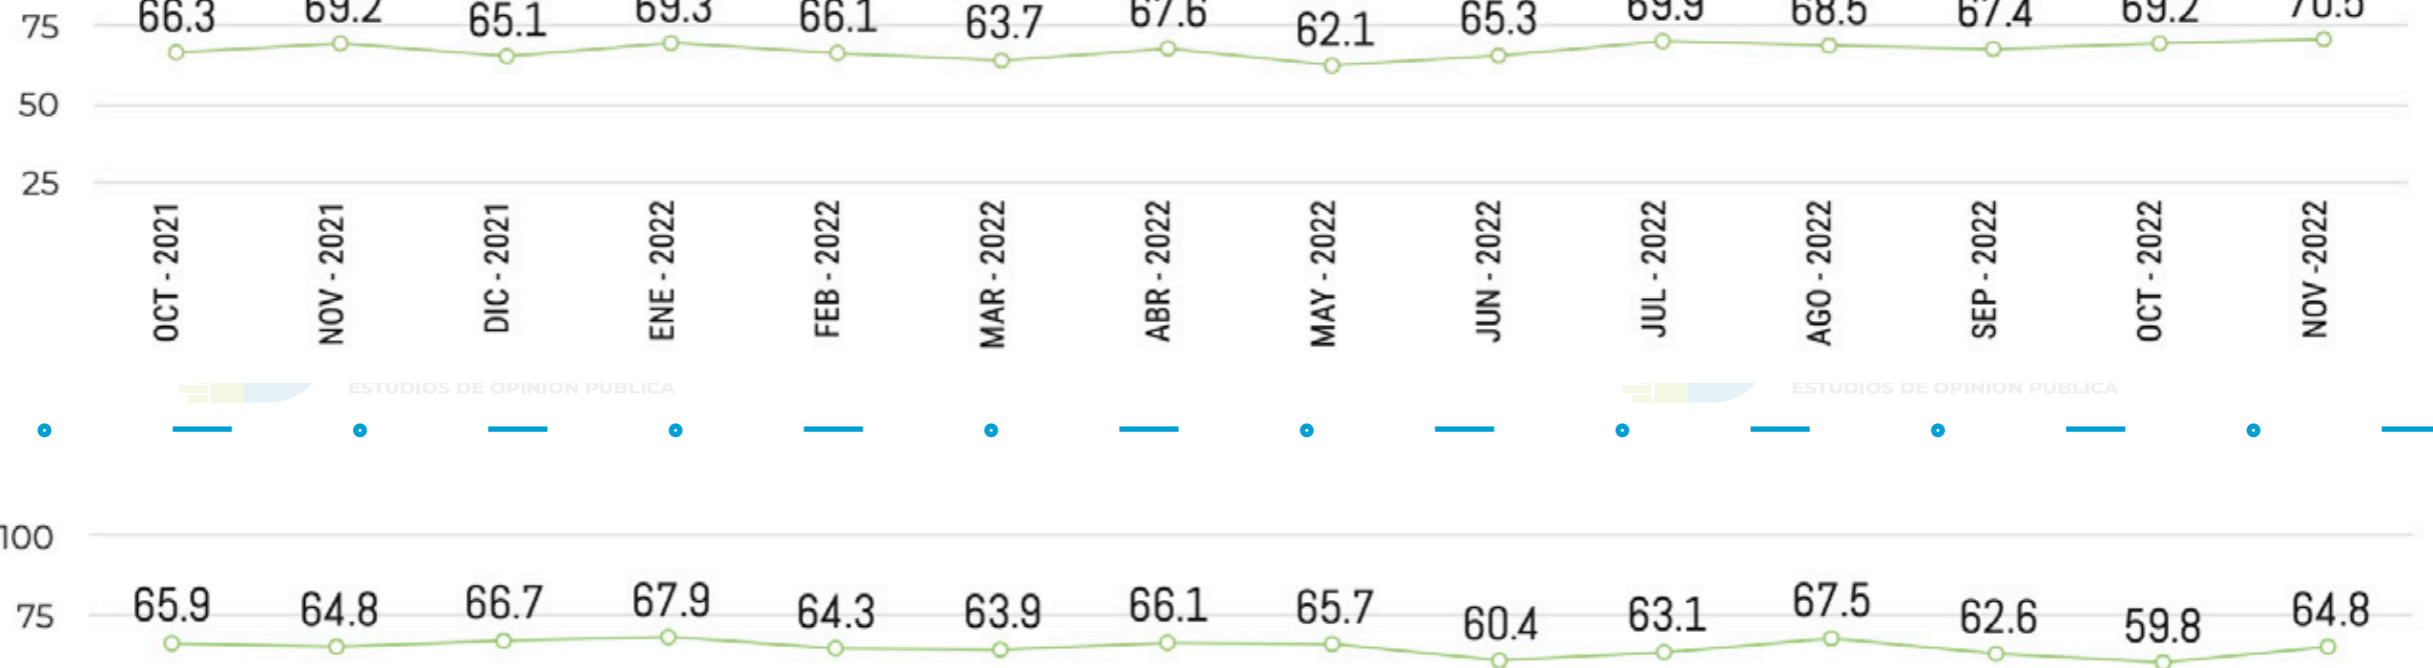

APROBACIÓN NACIONAL DEL PRESIDENTE ANDRÉS MANUEL LÓPEZ OBRADOR POR ESTADO

CHIAPAS

CHIHUAHUA

CIUDAD DE MÉXICO

COAHUILA

La metodología y el número de muestras representativas por estado, lo puedes encontrar en www.demoscopiadigital.com