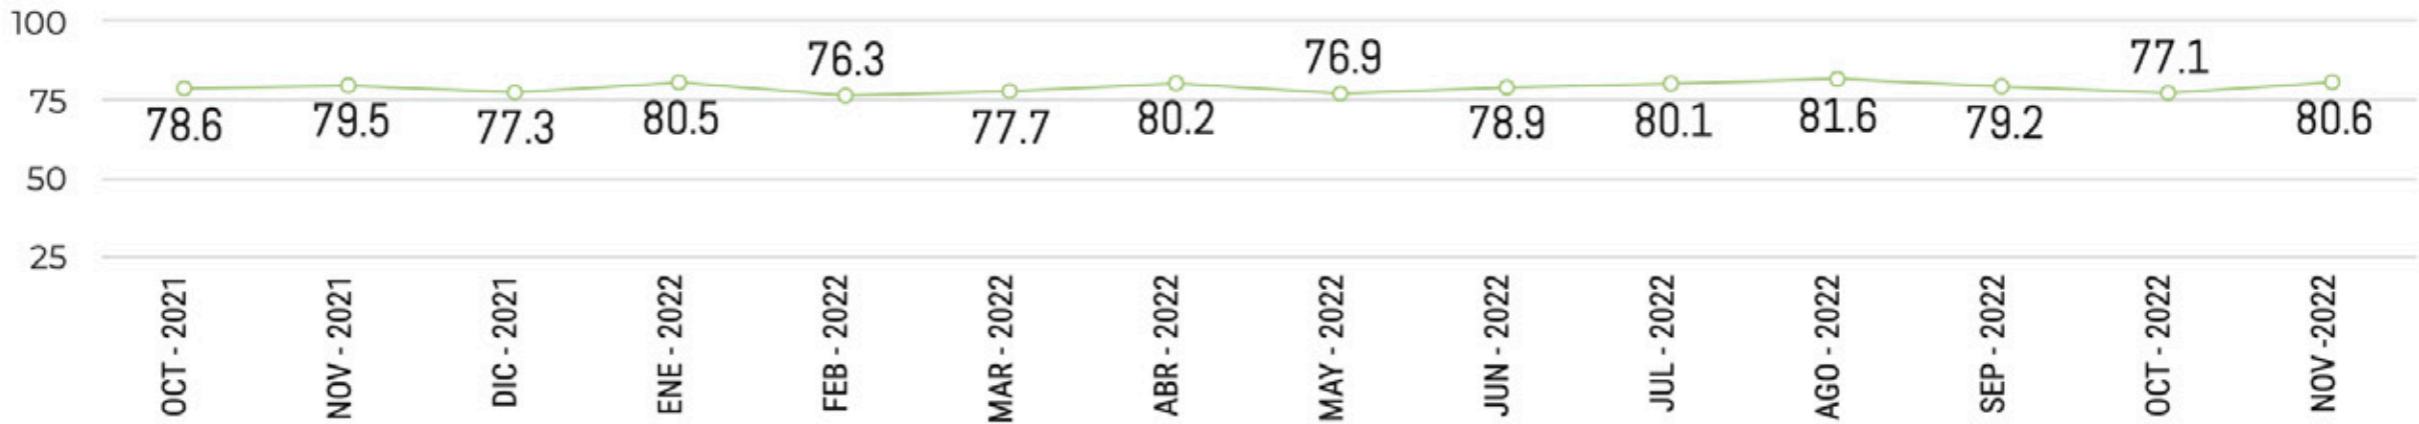

APROBACIÓN NACIONAL DEL PRESIDENTE ANDRÉS MANUEL LÓPEZ OBRADOR POR ESTADO

TLAXCALA

VERACRUZ

YUCATÁN

ZACATECAS

La metodología y el número de muestras representativas por estado, lo puedes encontrar en www.demoscopiadigital.com