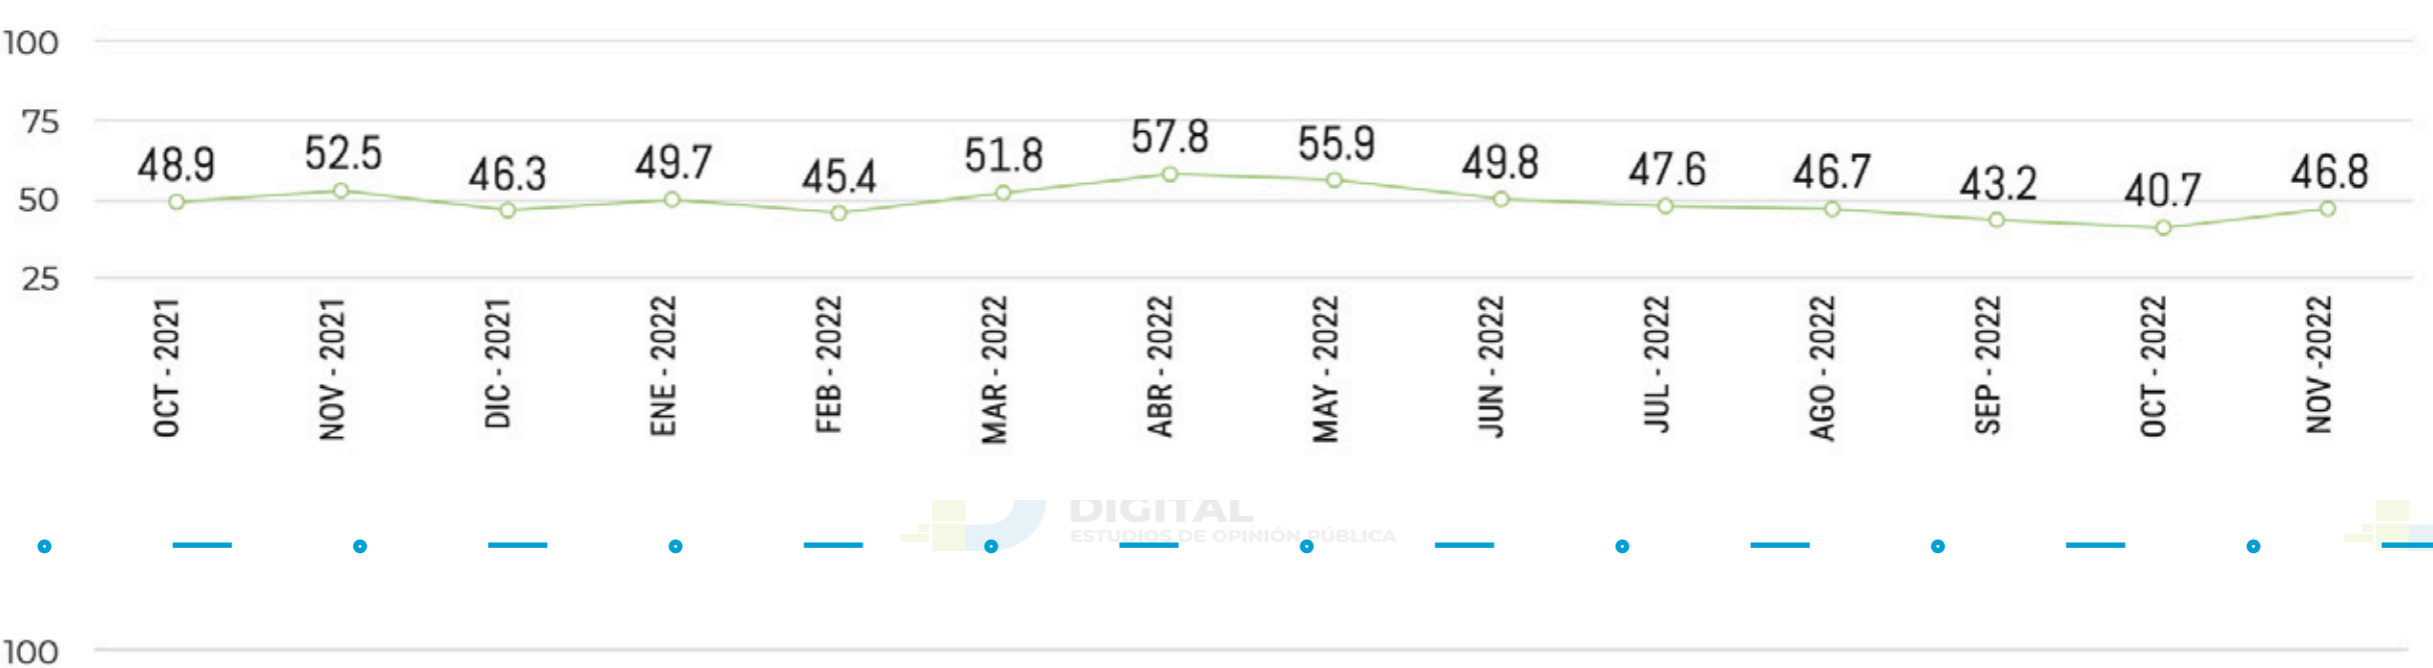

CHIHUAHUA

CIUDAD DE MÉXICO