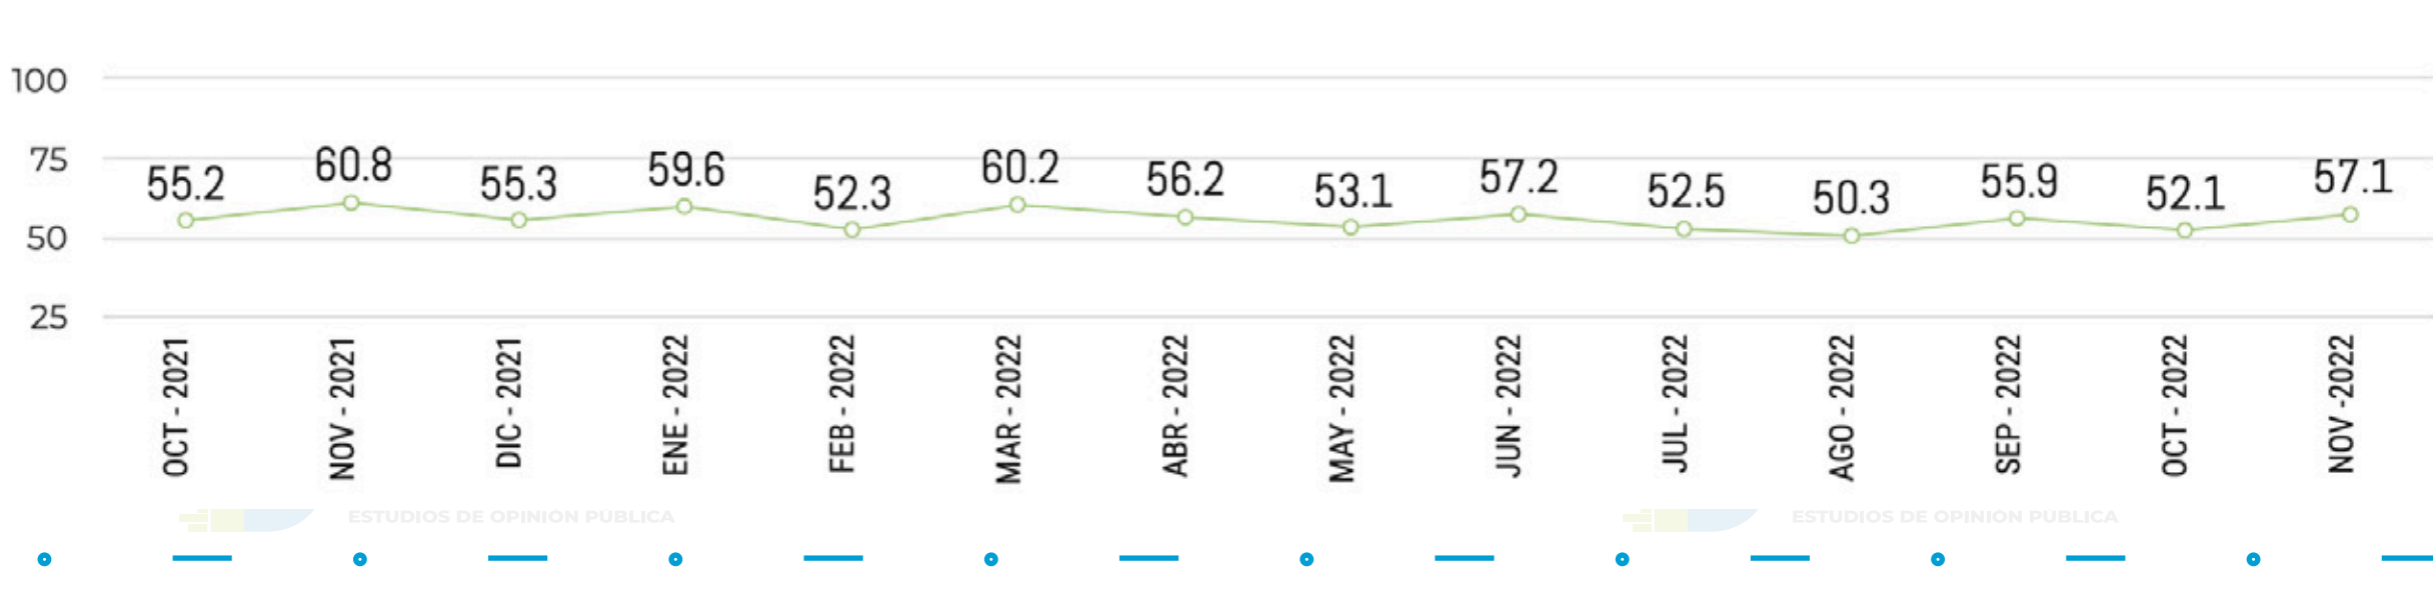

APROBACIÓN NACIONAL DEL PRESIDENTE ANDRÉS MANUEL LÓPEZ OBRADOR POR ESTADO

MORELOS

NAYARIT

NUEVO LEÓN

OAXACA

La metodología y el número de muestras representativas por estado, lo puedes encontrar en www.demoscopiadigital.com