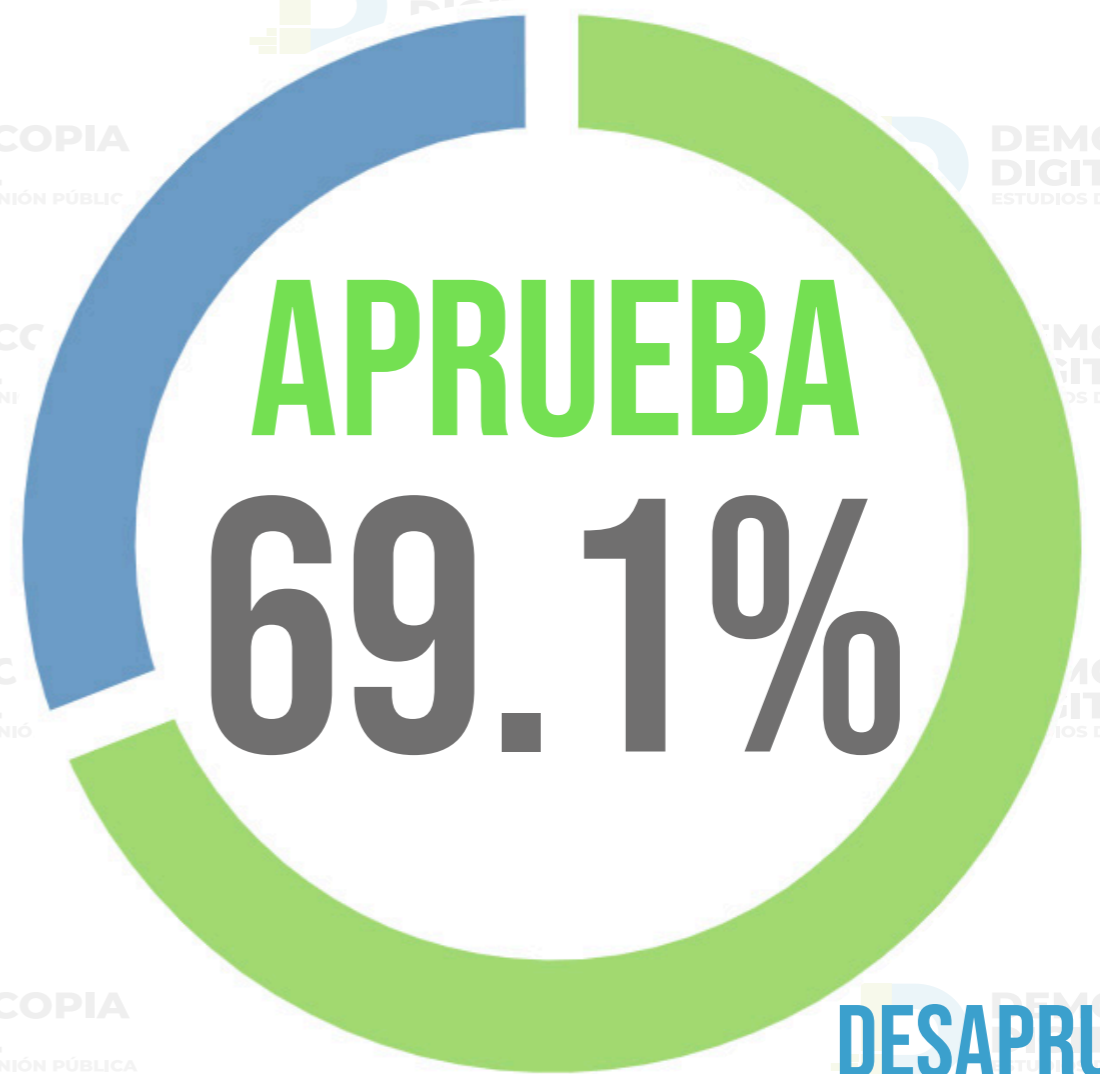

APROBACIÓN PRESIDENTE AMLO

HISTÓRICO APROBACIÓN AMLO

EVALUACIÓN

DEL MES DE

NOVIEMBRE 2022

Encuesta realizada con rigor científico y estadístico, aplicada a usuarios de WhatsApp por medio de una plataforma multiagente. Muestra: 24,228 personas de todos los estados de la república mexicana. Asumiendo muestreo aleatorio simple con población infinita, el margen de error se ubica en el +/- 3.8% bajo supuesto de varianza máxima y se determina en un ± 95% de confianza. Fechas de levantamiento: Entre el 25 al 30 de Noviembre de 2022.