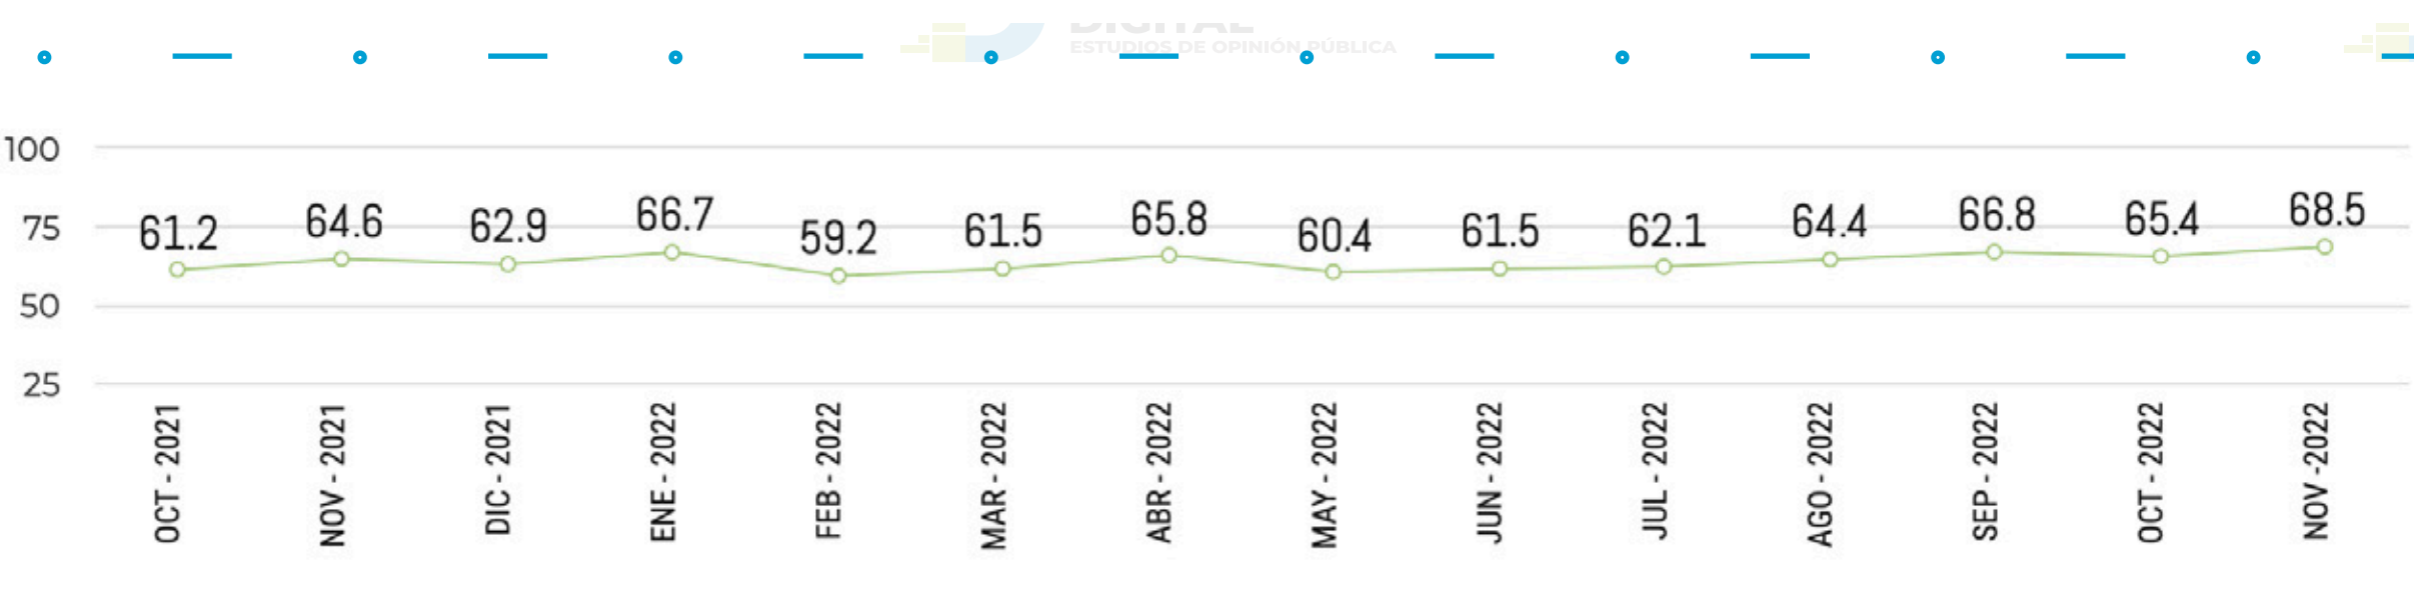

APROBACIÓN NACIONAL DEL PRESIDENTE ANDRÉS MANUEL LÓPEZ OBRADOR POR ESTADO

COLIMA

DURANGO

ESTADO DE MÉXICO

GUANAJUATO

La metodología y el número de muestras representativas por estado, lo puedes encontrar en www.demoscopiadigital.com