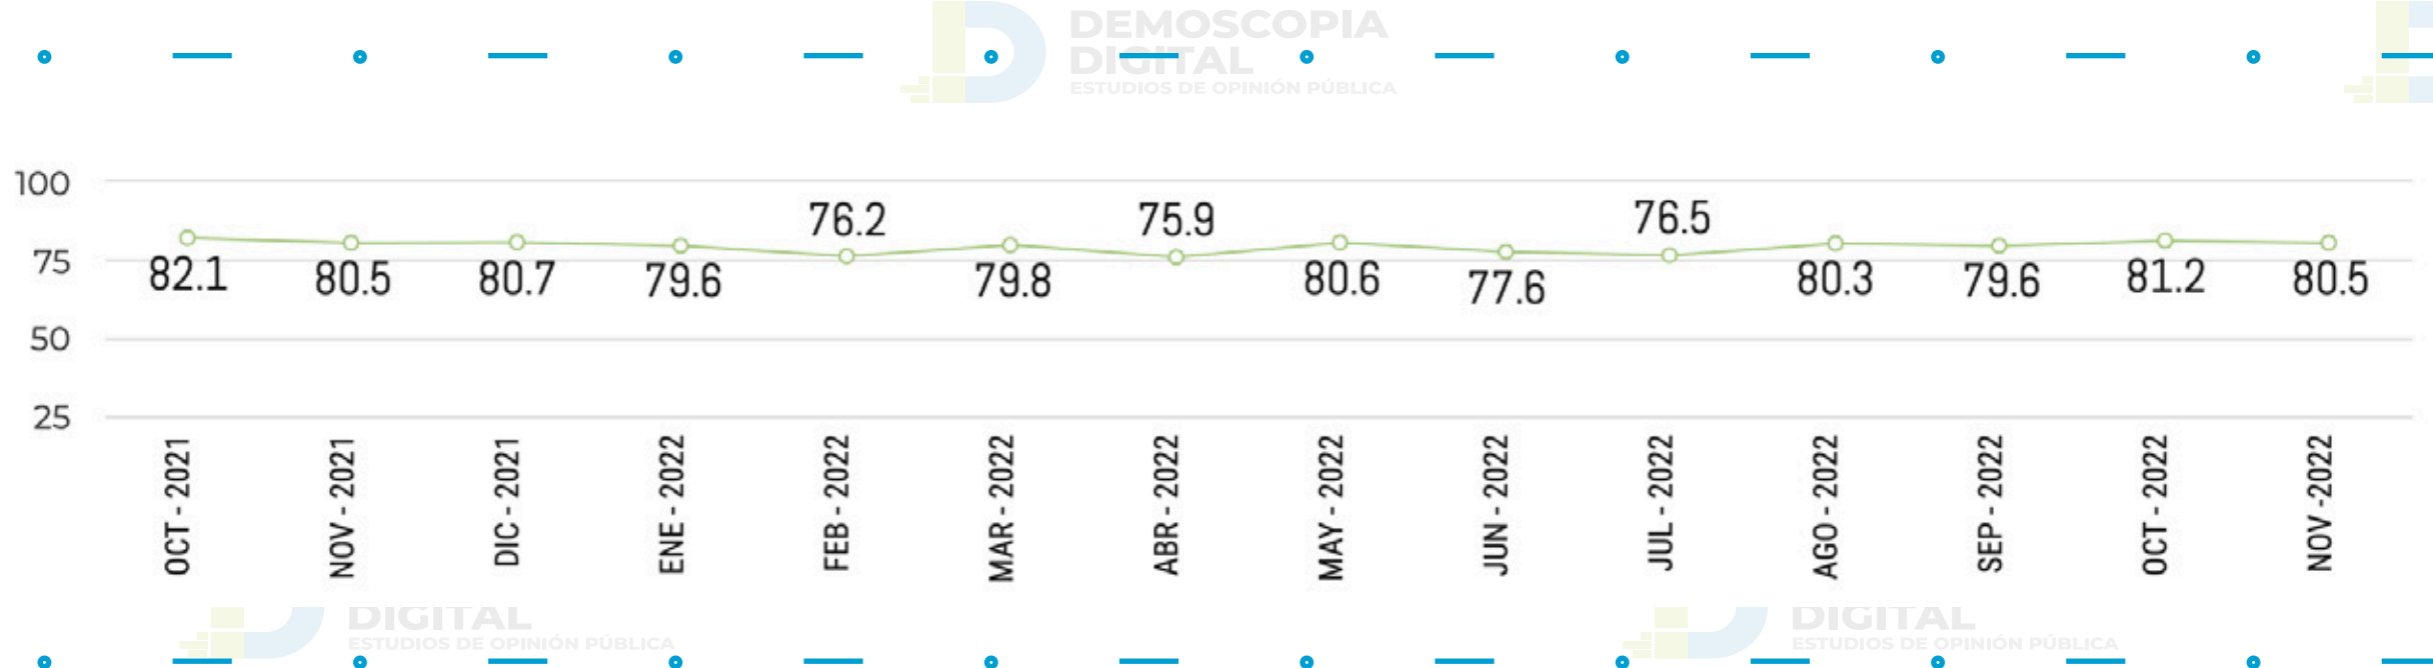

APROBACIÓN NACIONAL DEL PRESIDENTE ANDRÉS MANUEL LÓPEZ OBRADOR POR ESTADO

CHIAPAS

CHIHUAHUA

CIUDAD DE MÉXICO

COAHUILA

La metodología y el número de muestras representativas por estado, lo puedes encontrar en www.demoscopiadigital.com